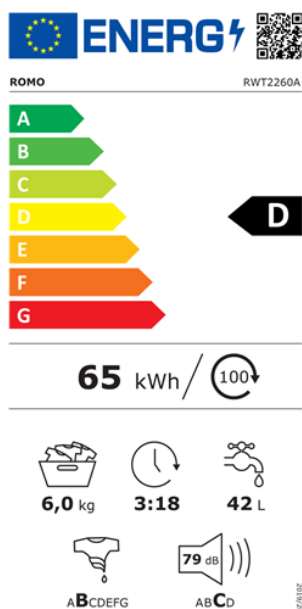

PRAČKA RWT2260A

Výrobce: Romo
Kód EAN: 6133826008739

Popis

- Vrchem plněná pračka s kapacitou až 6 kg prádla
- Otáčky odstředování 1200 ot./min.
- Energetická třída D
- Tlačítka s LED ukazateli a ovládací panel v češtině
- Long-Life konstrukce a odolné topné těleso
- Diagnostika poruch, mechanický zámek dveří
- Ochrana proti přetečení a nadměrnému pění
- 9 pracích programů, odložený start
- Funkce můj program, Funkce Soft a Stop
- Funkce předpírka, přidané máchání a snadné žehlení
- Spotřeba energie (100 cyklů) / vody (cyklus): 65kWh / 42l

Technologie

Dělená vana pračky

Denní program 39 minut

Odložený start

4 roky prodloužená záruka

Funkce SOFT

Funkce STOP